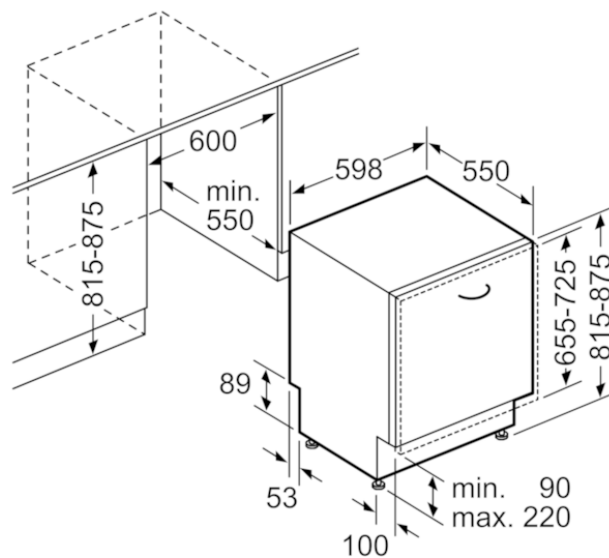

Vollintegrierter Geschirrspüler, 60 cm
5VF771IA

Maße in mm