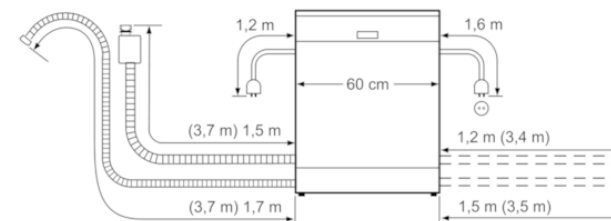

( ) Werte mit Verlängerungssatz