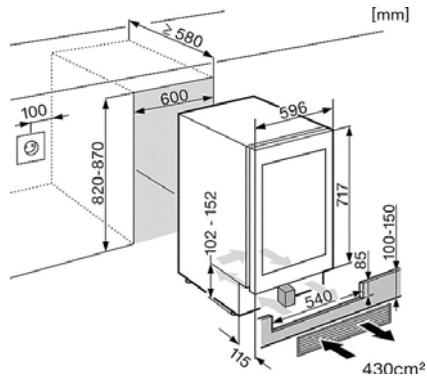

KWT 6312 UGS

Unterbau-Weintemperierschrank für perfekten Genuss und zeitloses Design, dank Push2open und SommelierSet.

KWT6312UGS, KWT6322UG, KWT6322UG edt/cs (Skizze)