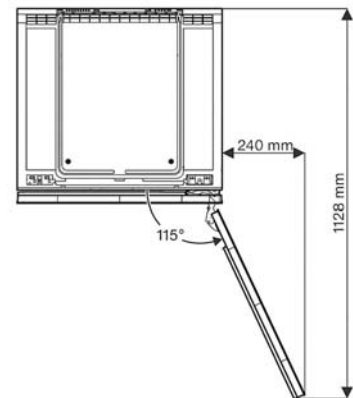

KWT 6312 UGS

Unterbau-Weintemperierschrank

für perfekten Genuss und zeitloses Design, dank Push2open und SommelierSet.

Technische Daten	
Nischenbreite in mm	600
Nischenhöhe in mm	820
Niscentiefe in mm	580
Gerätebreite in mm	597
Gerätehöhe in mm	819
Gerätetiefe in mm	577
Gewicht in kg	45,0
Klimaklasse	SN-ST
Weintemperierzone in l	110
Gesamtnutzinhalt in l	110
Platzangebot für die Anzahl von 0,75l Bordeauxflaschen	9
Geräuschkategorie (A-D)	C
Geräusch-Schalleistung in dB(A) re1pW	37
Stromaufnahme in Milliampere (mA)	800
Spannung in V	220-240
Absicherung in A	10
Frequenz in Hz	50
Länge der elektrischen Zuleitung in m	2,8
Mitgeliefertes Zubehör	
Active AirClean Filter	•

KWT6312UGS, Innenraummaße (Skizze)

KWT6312UGS, KWT6322UG, KWT6322UG edt/cs (Skizze)