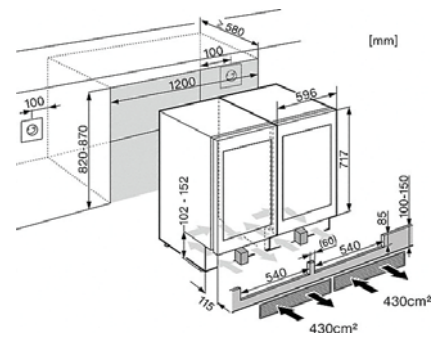

KWT6312UGS, KWT6322UG, KSK6300, Side by Side