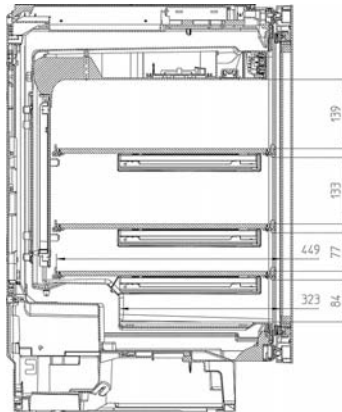

KWT 6312 UGS

Unterbau-Weintemperierschrank

für perfekten Genuss und zeitloses Design, dank Push2open und SommelierSet.

Technische Daten	
Nischenbreite in mm	600
Nischenhöhe in mm	820
Niscentiefe in mm	580
Gerätebreite in mm	597
Gerätehöhe in mm	819
Gerätetiefe in mm	577
Gewicht in kg	45,0
Klimaklasse	SN-ST
Weintemperierzone in l	110
Gesamtnutzinhalt in l	110
Platzangebot für die Anzahl von 0,75l Bordeauxflaschen	9
Geräuschkategorie (A-D)	C
Geräusch-Schalleistung in dB(A) re1pW	37
Stromaufnahme in Milliampere (mA)	800
Spannung in V	220-240
Absicherung in A	10
Frequenz in Hz	50
Länge der elektrischen Zuleitung in m	2,8
Mitgeliefertes Zubehör	
Active AirClean Filter	•

KWT 6312 UGS

Unterbau-Weintemperierschrank für perfekten Genuss und zeitloses Design, dank Push2open und SommelierSet.

KWT6312UGS, KWT6322UG, KWT6322UG edt/cs (Skizze)

KWT6312UGS, KWT6322UG, KSK6300, Side by Side

KWT6312UGS, Innenraummaße (Skizze)

KWT6312UGS, KWT6322UG, KWT6322UG edt/cs (Skizze)