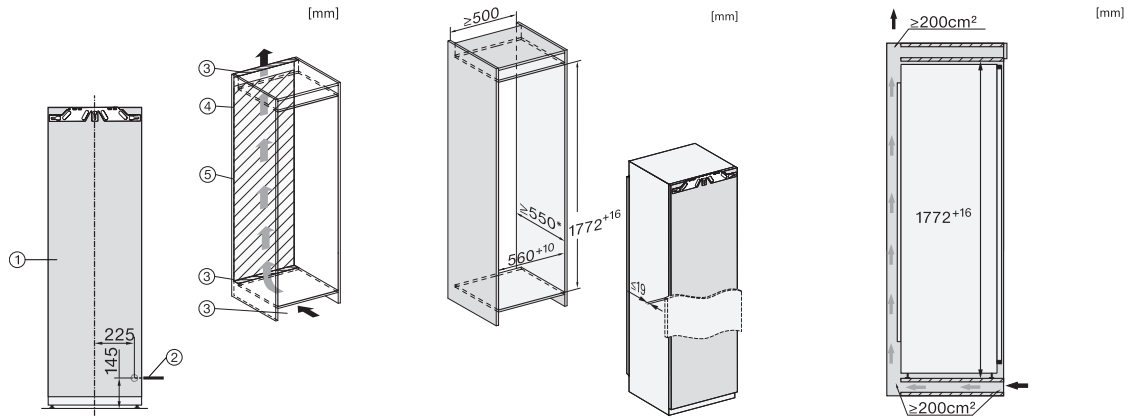

K 7743 E
Einbau-Kühlschrank
für professionelles Einlagern, dank PerfectFresh Pro und DynaCool.

K7733E, K7763E, K7732D, K7732E, K7734F, K7764E, K7743E, K7743D, K7744E, K7773D, K7774D, Installation (Fußnote*) (Skizze)

*1. Ansicht von Vorne, 2. Netzanschlussleitung, L = 2100 mm, 3. Lüftungsausschnitt min. 200 cm², 4. Belüftung, 5. Kein Anschluss in diesem Bereich

K7733E, K7763E, K7732D, K7732E, K7734F, K7764E, K7743E, K7743D, K7744E, K7773D, K7774D, Einbau (Fußnote*) (Skizze)

*Der deklarierte Energieverbrauch wurde mit einer Nischentiefe von 560 mm ermittelt. Das Kältegerät ist bei einer Nischentiefe von 550 mm voll funktionsfähig, hat aber einen geringfügig höheren Energieverbrauch.

K7733E, K7763E, K7732D, K7732E, K7734F, K7764E, K7743E, K7743D, K7744E, K7773D, K7774D, Seitenansicht (Skizze)