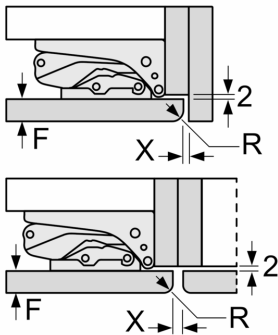

Δ Gewicht
 A: Gerätetürhöhe inklusive Scharniere in mm
 B: Ungedämpftes Scharnier, Möbelfront in kg
 C: Gedämpftes Scharnier, Möbelfront in kg
 D: Zusätzliche mögliche Last in kg mit Schwerlastsatz

A	B	C	D
1500-1750	22	22	
720-1400	19	19	B+5 / C+5
A1	15	19	
A2	15	19	

Maßzeichnungen

Maße in mm

Maximal zulässiges Gewicht der Möbelfronten

Montierte Möbeltüren, die das zulässige Gewicht überschreiten, können zu Beschädigungen und zu Funktionsbeeinträchtigung am Scharnier führen.

T: Gerätetürhöhe inklusive Scharniere in mm:	ungedämpftes Scharnier, Tür in kg:	gedämpftes Scharnier, Tür in kg:
1500-1750	22	22

Maße in mm Empfehlung Spaltmaße für Flachscharnier

F	R	X
16-19	0-3	2,5
20	0-1	3
	2-3	2,5
21	0-1	3
	2-3	2,5
22	0	4
	1	3,5
	2-3	3