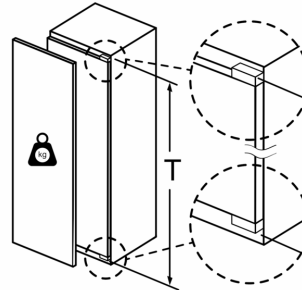

Δ Gewicht
 A: Gerätetürhöhe inklusive Scharniere in mm
 B: Ungedämpftes Scharnier, Möbelfront in kg
 C: Gedämpftes Scharnier, Möbelfront in kg
 D: Zusätzliche mögliche Last in kg mit Schwerlastsatz

A	B	C	D
1500-1750	22	22	
720-1400	19	19	B+5 / C+5
A1	15	19	
A2	15	19	

Maßzeichnungen

Maße in mm

Maximal zulässiges Gewicht der Möbelfronten

Montierte Möbeltüren, die das zulässige Gewicht überschreiten, können zu Beschädigungen und zu Funktionsbeeinträchtigung am Scharnier führen.