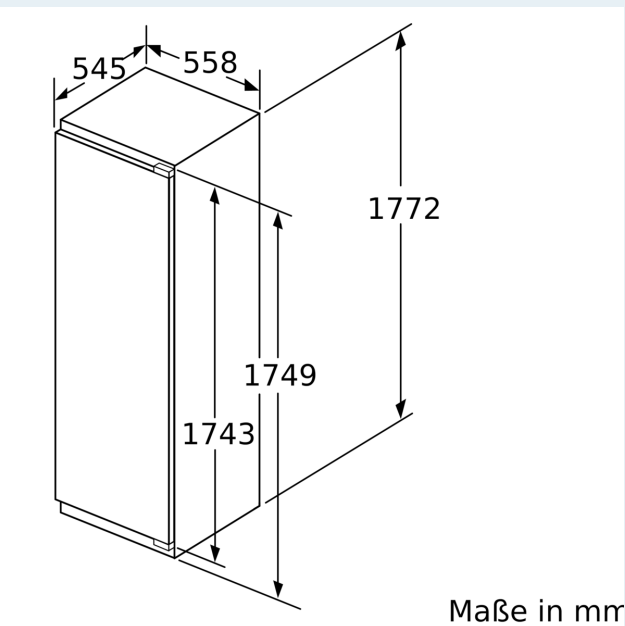

Maßzeichnungen

Maximal zulässiges Gewicht der Möbelfronten

Montierte Möbelfronten, die das zulässige Gewicht überschreiten, können zu Beschädigungen und zu Funktionsbeeinträchtigungen der Scharniere führen

Δ Gewicht
 A: Gerätetürhöhe inklusive Scharniere in mm
 B: Ungedämpftes Scharnier, Möbelfront in kg
 C: Gedämpftes Scharnier, Möbelfront in kg
 D: Zusätzliche mögliche Last in kg mit Schwerlastsatz

A	B	C	D
1500-1750	22	22	
720-1400	19	19	B+5 / C+5
A1	15	19	
A2	15	19	