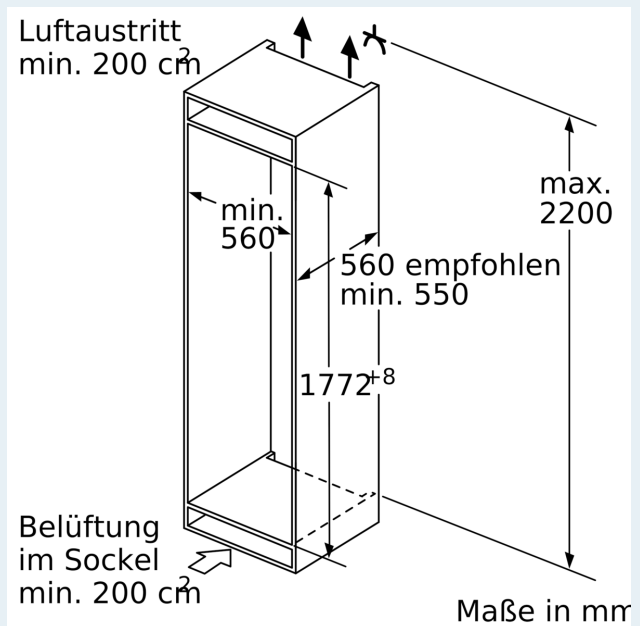

Gefrierteil

- Nutzinhalt 4-Sterne-Gefrierfach: 15 l
- 1 Gefrierfach mit Klappe
- Gefriervermögen in 24 Std.: 2.8 kg
- Lagerzeit bei Störung : 9.5 h

Maße

- Gerätemaße (H x B x T): 177.2 cm x 55.8 cm x 54.5 cm
- Nischenmaße (H x B x T): 177.5 cm x 56.0 cm x 55.0 cm

Länderspezifische Optionen

- Auf Basis der Ergebnisse der Normprüfung über 24 Std. Tatsächlicher Verbrauch abhängig von Nutzung/Standort des Geräts.

iQ700, Einbau-Kühlschrank mit Gefrierfach, 177.5 x 56 cm, Flachscharnier mit Softeinzug KI82FSDE0

Maßzeichnungen

Maximal zulässiges Gewicht der Möbelfronten

Montierte Möbelfronten, die das zulässige Gewicht überschreiten, können zu Beschädigungen und zu Funktionsbeeinträchtigungen der Scharniere führen

Δ Gewicht
 A: Gerätetürhöhe inklusive Scharniere in mm
 B: Ungedämpftes Scharnier, Möbelfront in kg
 C: Gedämpftes Scharnier, Möbelfront in kg
 D: Zusätzliche mögliche Last in kg mit Schwerlastsatz

A	B	C	D
1500-1750	22	22	
720-1400	19	19	B+5 / C+5
A1	15	19	
A2	15	19	