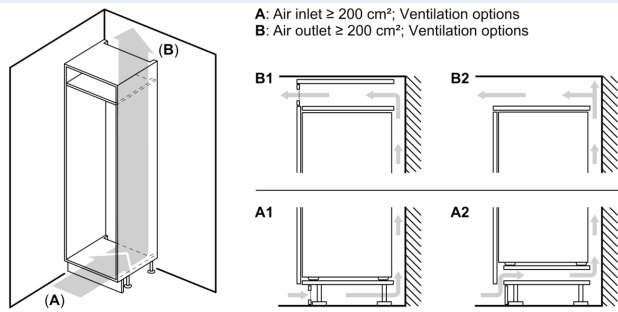

iQ700, Einbau-Kühlschrank mit Gefrierfach, 177.5 x 56 cm, Flachscharnier mit Softeinzug KI82FSDE0

Maßzeichnungen