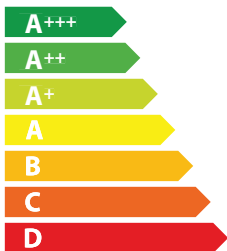

A **B**_{CDEFG}

56 dB

Е Н Е Р Г І Я
ЕФЕКТИВНІСТЬ

FRANKE

330.0682.353

FMYPRO907FMBK/BKM

A++

28