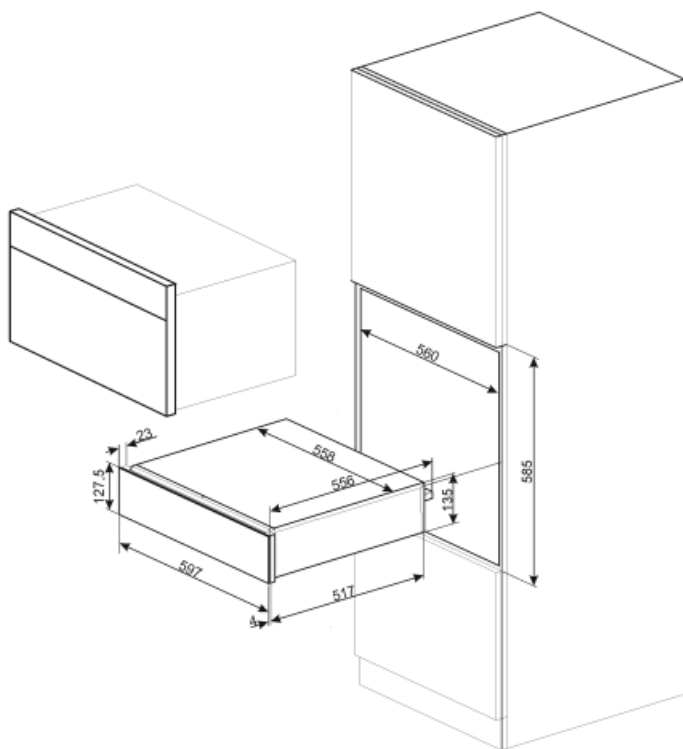

# CPR115S

Produktfamilie	Schublade
Produkthöhe	15 cm
Produkttyp	Wärmeschublade

## Technische Eigenschaften

Schubladenöffnung	Push-Pull-Öffnung (grifflos)	Nutzbare Schubladenvolumen	21 l
-------------------	------------------------------	----------------------------	------

<b>Schublade auf Teleskop-Vollauszug</b>	Metall	<b>Beheizungsart</b>	Ventiliert
<b>Max. Tragkraft der Schublade</b>	15 kg	<b>Serienzubehör</b>	Antirutschmatte aus Silikon
<b>Max. Tragkraft des Gehäuses</b>	85 kg		

## Logistik-Informationen

<b>Produktbreite</b>	597 mm	<b>Produktgröße</b>	597 mm x 538 mm x 135 mm
<b>Produkttiefe</b>	538 mm	<b>Produktgröße</b>	597 mm x 538 mm x 135 mm
		<b>Produktgröße</b>	597 mm x 538 mm x 135 mm