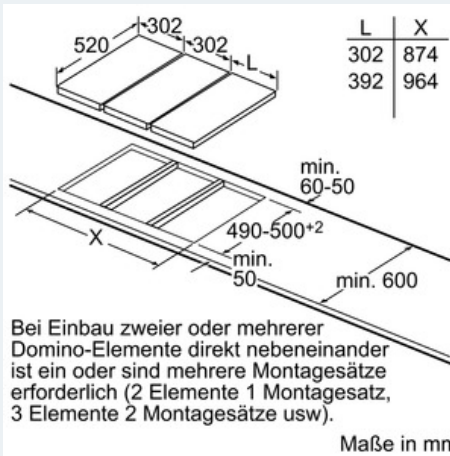

#### Maße:

- min. Arbeitsplattenstärke: 30 mm

iQ500  
ET475MU11E Edelstahl  
40 cm Lava-Grill

Partner**Program**m

Maßzeichnungen

Breitentyp: 30 40 60 70 80 90  
Gerätebreite: 302 392 602 710 812 912

	A	B	C	D	L	X
2x30	302	302	-	-	604	572
1x30, 1x40	302	392	-	-	694	662
1x30, 1x60	302	602	-	-	904	872
1x30, 1x70	302	710	-	-	1012	980
1x30, 1x80	302	812	-	-	1114	1082
1x30, 1x90	302	912	-	-	1214	1182
2x40	392	392	-	-	784	752
1x40, 1x60	392	602	-	-	994	962
1x40, 1x70	392	710	-	-	1102	1070
1x40, 1x80	392	812	-	-	1204	1172
1x40, 1x90	392	912	-	-	1304	1272
3x30	302	302	302	-	906	874
2x30, 1x40	302	302	392	-	996	964
2x30, 1x60	302	302	602	-	1206	1174
2x30, 1x70	302	302	710	-	1314	1282
2x30, 1x80	302	302	812	-	1416	1384
2x30, 1x90	302	302	912	-	1516	1484
1x30, 2x40	302	392	392	-	1086	1054
1x30, 1x40, 1x60	302	392	602	-	1296	1264
1x30, 1x40, 1x70	302	392	710	-	1404	1372
1x30, 1x40, 1x80	302	392	812	-	1506	1474
1x30, 1x40, 1x90	302	392	912	-	1606	1574
3x40	392	392	392	-	1176	1144
2x40, 1x60	392	392	602	-	1386	1354
4x30	302	302	302	302	1208	1176
3x30, 1x40	302	302	392	392	1298	1266
2x30, 2x40	302	302	392	392	1388	1356
1x30, 3x40	302	392	392	392	1478	1446

Maße in mm