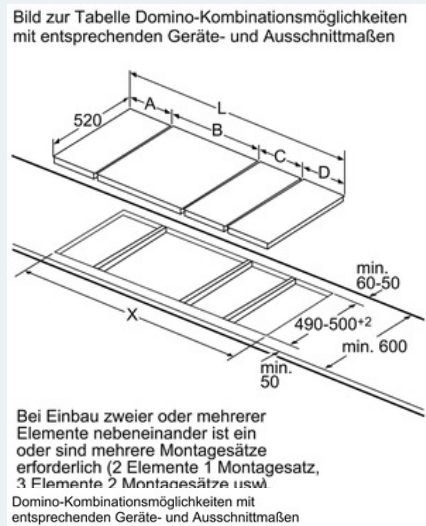

#### Maße:

- min. Arbeitsplattenstärke: 30 mm

iQ500  
ET475MU11E Edelstahl  
40 cm Lava-Grill

Partner**Program**m

Maßzeichnungen

Breitentyp: 30 40 60 70 80 90  
Gerätebreite: 302 392 602 710 812 912

	A	B	C	D	L	X
2x30	302	302	-	-	604	572
1x30, 1x40	302	392	-	-	694	662
1x30, 1x60	302	602	-	-	904	872
1x30, 1x70	302	710	-	-	1012	980
1x30, 1x80	302	812	-	-	1114	1082
1x30, 1x90	302	912	-	-	1214	1182
2x40	392	392	-	-	784	752
1x40, 1x60	392	602	-	-	994	962
1x40, 1x70	392	710	-	-	1102	1070
1x40, 1x80	392	812	-	-	1204	1172
1x40, 1x90	392	912	-	-	1304	1272
3x30	302	302	302	-	906	874
2x30, 1x40	302	302	392	-	996	964
2x30, 1x60	302	302	602	-	1206	1174
2x30, 1x70	302	302	710	-	1314	1282
2x30, 1x80	302	302	812	-	1416	1384
2x30, 1x90	302	302	912	-	1516	1484
1x30, 2x40	302	392	392	-	1086	1054
1x30, 1x40, 1x60	302	392	602	-	1296	1264
1x30, 1x40, 1x70	302	392	710	-	1404	1372
1x30, 1x40, 1x80	302	392	812	-	1506	1474
1x30, 1x40, 1x90	302	392	912	-	1606	1574
3x40	392	392	392	-	1176	1144
2x40, 1x60	392	392	602	-	1386	1354
4x30	302	302	302	302	1208	1176
3x30, 1x40	302	302	392	392	1298	1266
2x30, 2x40	302	302	392	392	1388	1356
1x30, 3x40	302	392	392	392	1478	1446

Maße in mm