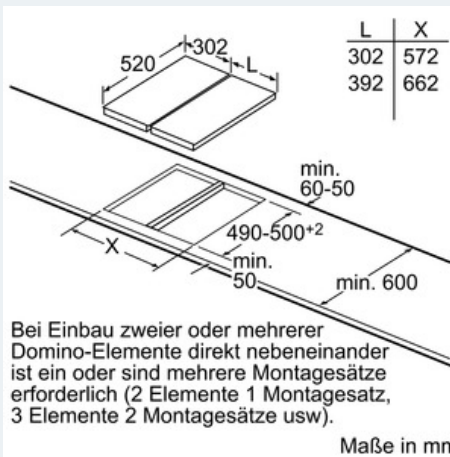

#### Maße:

- min. Arbeitsplattenstärke: 30 mm

iQ500  
ET475MU11E Edelstahl  
40 cm Lava-Grill

Partner**Program**m

Maßzeichnungen

Breitentyp: 30 40 60 70 80 90  
Gerätebreite: 302 392 602 710 812 912

	A	B	C	D	L	X
2x30	302	302	-	-	604	572
1x30, 1x40	302	392	-	-	694	662
1x30, 1x60	302	602	-	-	904	872
1x30, 1x70	302	710	-	-	1012	980
1x30, 1x80	302	812	-	-	1114	1082
1x30, 1x90	302	912	-	-	1214	1182
2x40	392	392	-	-	784	752
1x40, 1x60	392	602	-	-	994	962
1x40, 1x70	392	710	-	-	1102	1070
1x40, 1x80	392	812	-	-	1204	1172
1x40, 1x90	392	912	-	-	1304	1272
3x30	302	302	302	-	906	874
2x30, 1x40	302	302	392	-	996	964
2x30, 1x60	302	302	602	-	1206	1174
2x30, 1x70	302	302	710	-	1314	1282
2x30, 1x80	302	302	812	-	1416	1384
2x30, 1x90	302	302	912	-	1516	1484
1x30, 2x40	302	392	392	-	1086	1054
1x30, 1x40, 1x60	302	392	602	-	1296	1264
1x30, 1x40, 1x70	302	392	710	-	1404	1372
1x30, 1x40, 1x80	302	392	812	-	1506	1474
1x30, 1x40, 1x90	302	392	912	-	1606	1574
3x40	392	392	392	-	1176	1144
2x40, 1x60	392	392	602	-	1386	1354
4x30	302	302	302	302	1208	1176
3x30, 1x40	302	302	392	392	1298	1266
2x30, 2x40	302	302	392	392	1388	1356
1x30, 3x40	302	392	392	392	1478	1446

Maße in mm