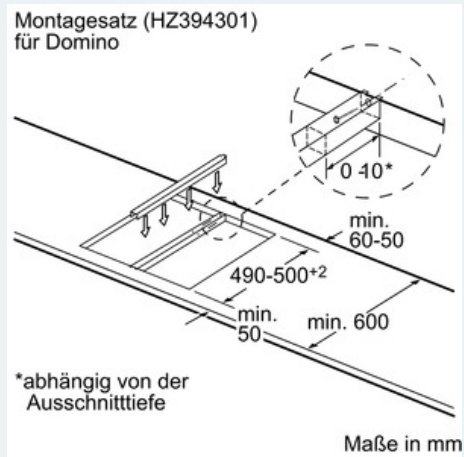

##### Technische Daten

Gerätetyp : Vario/Domino Lava-Grill  
 Bauform : Einbaugerät  
 Energiequelle : Elektro  
 Steuerung : elektronisch  
 Material Grillfläche : Guss  
 Nischenmaße (mm) : 236 x 360 x 490-500  
 Gerätebreite (mm) : 392  
 Abmessungen des Gerätes (mm) : 236 x 392 x 520  
 Nettogewicht (kg) : 15,0  
 Bruttogewicht (kg) : 18,0  
 Restwärmanzeige : Getrennt  
 Lage der Steuerung : Vorne  
 Hauptoberflächenmaterial : Guss  
 Oberflächenfarbe : Edelstahl, schwarz  
 Rahmenfarbe : Edelstahl  
 Approbationszertifikate : CE, VDE  
 Länge Anschlusskabel (cm) : 100  
 EAN-Nummer : 4242003434482  
 Elektroanschlußwert (W) : 3400  
 Absicherung (A) : 13  
 Spannung (V) : 220-240  
 Frequenz (Hz) : 50; 60

#### Maße:

- min. Arbeitsplattenstärke: 30 mm

iQ500  
ET475MU11E Edelstahl  
40 cm Lava-Grill

Partner**Program**m

Maßzeichnungen

Breitentyp: 30 40 60 70 80 90  
Gerätebreite: 302 392 602 710 812 912

	A	B	C	D	L	X
2x30	302	302	-	-	604	572
1x30, 1x40	302	392	-	-	694	662
1x30, 1x60	302	602	-	-	904	872
1x30, 1x70	302	710	-	-	1012	980
1x30, 1x80	302	812	-	-	1114	1082
1x30, 1x90	302	912	-	-	1214	1182
2x40	392	392	-	-	784	752
1x40, 1x60	392	602	-	-	994	962
1x40, 1x70	392	710	-	-	1102	1070
1x40, 1x80	392	812	-	-	1204	1172
1x40, 1x90	392	912	-	-	1304	1272
3x30	302	302	302	-	906	874
2x30, 1x40	302	302	392	-	996	964
2x30, 1x60	302	302	602	-	1206	1174
2x30, 1x70	302	302	710	-	1314	1282
2x30, 1x80	302	302	812	-	1416	1384
2x30, 1x90	302	302	912	-	1516	1484
1x30, 2x40	302	392	392	-	1086	1054
1x30, 1x40, 1x60	302	392	602	-	1296	1264
1x30, 1x40, 1x70	302	392	710	-	1404	1372
1x30, 1x40, 1x80	302	392	812	-	1506	1474
1x30, 1x40, 1x90	302	392	912	-	1606	1574
3x40	392	392	392	-	1176	1144
2x40, 1x60	392	392	602	-	1386	1354
4x30	302	302	302	302	1208	1176
3x30, 1x40	302	302	392	392	1298	1266
2x30, 2x40	302	302	392	392	1388	1356
1x30, 3x40	302	392	392	392	1478	1446

Maße in mm