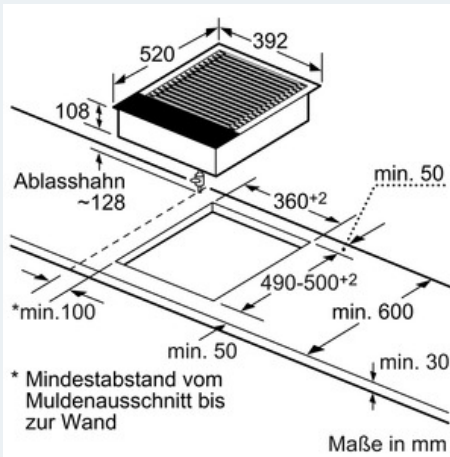

##### Technische Daten

Gerätetyp : Vario/Domino Lava-Grill  
 Bauform : Einbaugerät  
 Energiequelle : Elektro  
 Steuerung : elektronisch  
 Material Grillfläche : Guss  
 Nischenmaße (mm) : 236 x 360 x 490-500  
 Gerätebreite (mm) : 392  
 Abmessungen des Gerätes (mm) : 236 x 392 x 520  
 Nettogewicht (kg) : 15,0  
 Bruttogewicht (kg) : 18,0  
 Restwärmanzeige : Getrennt  
 Lage der Steuerung : Vorne  
 Hauptoberflächenmaterial : Guss  
 Oberflächenfarbe : Edelstahl, schwarz  
 Rahmenfarbe : Edelstahl  
 Approbationszertifikate : CE, VDE  
 Länge Anschlusskabel (cm) : 100  
 EAN-Nummer : 4242003434482  
 Elektroanschlußwert (W) : 3400  
 Absicherung (A) : 13  
 Spannung (V) : 220-240  
 Frequenz (Hz) : 50; 60

#### Maße:

- min. Arbeitsplattenstärke: 30 mm

iQ500  
ET475MU11E Edelstahl  
40 cm Lava-Grill

Partner**Program**m

Maßzeichnungen

Breitentyp: 30 40 60 70 80 90  
Gerätebreite: 302 392 602 710 812 912

	A	B	C	D	L	X
2x30	302	302	-	-	604	572
1x30, 1x40	302	392	-	-	694	662
1x30, 1x60	302	602	-	-	904	872
1x30, 1x70	302	710	-	-	1012	980
1x30, 1x80	302	812	-	-	1114	1082
1x30, 1x90	302	912	-	-	1214	1182
2x40	392	392	-	-	784	752
1x40, 1x60	392	602	-	-	994	962
1x40, 1x70	392	710	-	-	1102	1070
1x40, 1x80	392	812	-	-	1204	1172
1x40, 1x90	392	912	-	-	1304	1272
3x30	302	302	302	-	906	874
2x30, 1x40	302	302	392	-	996	964
2x30, 1x60	302	302	602	-	1206	1174
2x30, 1x70	302	302	710	-	1314	1282
2x30, 1x80	302	302	812	-	1416	1384
2x30, 1x90	302	302	912	-	1516	1484
1x30, 2x40	302	392	392	-	1086	1054
1x30, 1x40, 1x60	302	392	602	-	1296	1264
1x30, 1x40, 1x70	302	392	710	-	1404	1372
1x30, 1x40, 1x80	302	392	812	-	1506	1474
1x30, 1x40, 1x90	302	392	912	-	1606	1574
3x40	392	392	392	-	1176	1144
2x40, 1x60	392	392	602	-	1386	1354
4x30	302	302	302	302	1208	1176
3x30, 1x40	302	302	392	392	1298	1266
2x30, 2x40	302	302	392	392	1388	1356
1x30, 3x40	302	392	392	392	1478	1446

Maße in mm