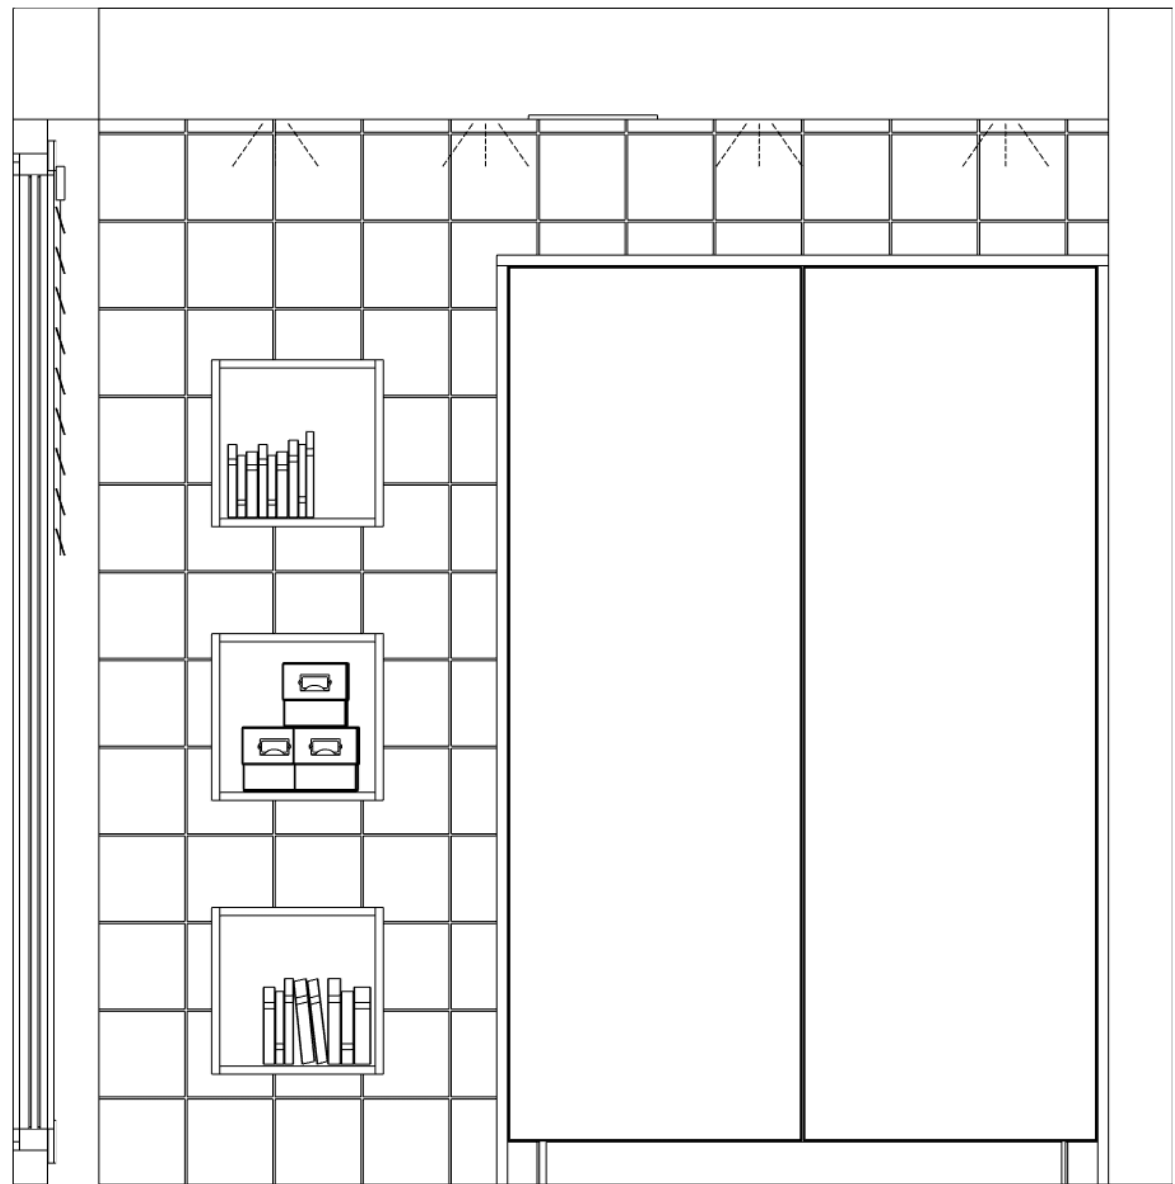

16

25  
H  
600  
1200  
600  
H  
25

25  
H  
16  
H  
25

2173

1424

© by Küche Creativ Vertriebs GmbH 55543 Bad Kreuznach

**Kommission:**

Hr.

**Planung:**

Plan aktuelle Maße(wieder hergestellt)

**Datum:**

13.08.2022

**Ansicht:**

Wandansicht / Bildschirmgröße

Die Darstellungen dienen nur dem grafischen Überblick und sind nicht passgenau. Farben und Strukturverläufe können abweichen. Änderungen der Frontaufteilung sind herstellerbedingt vorbehalten.