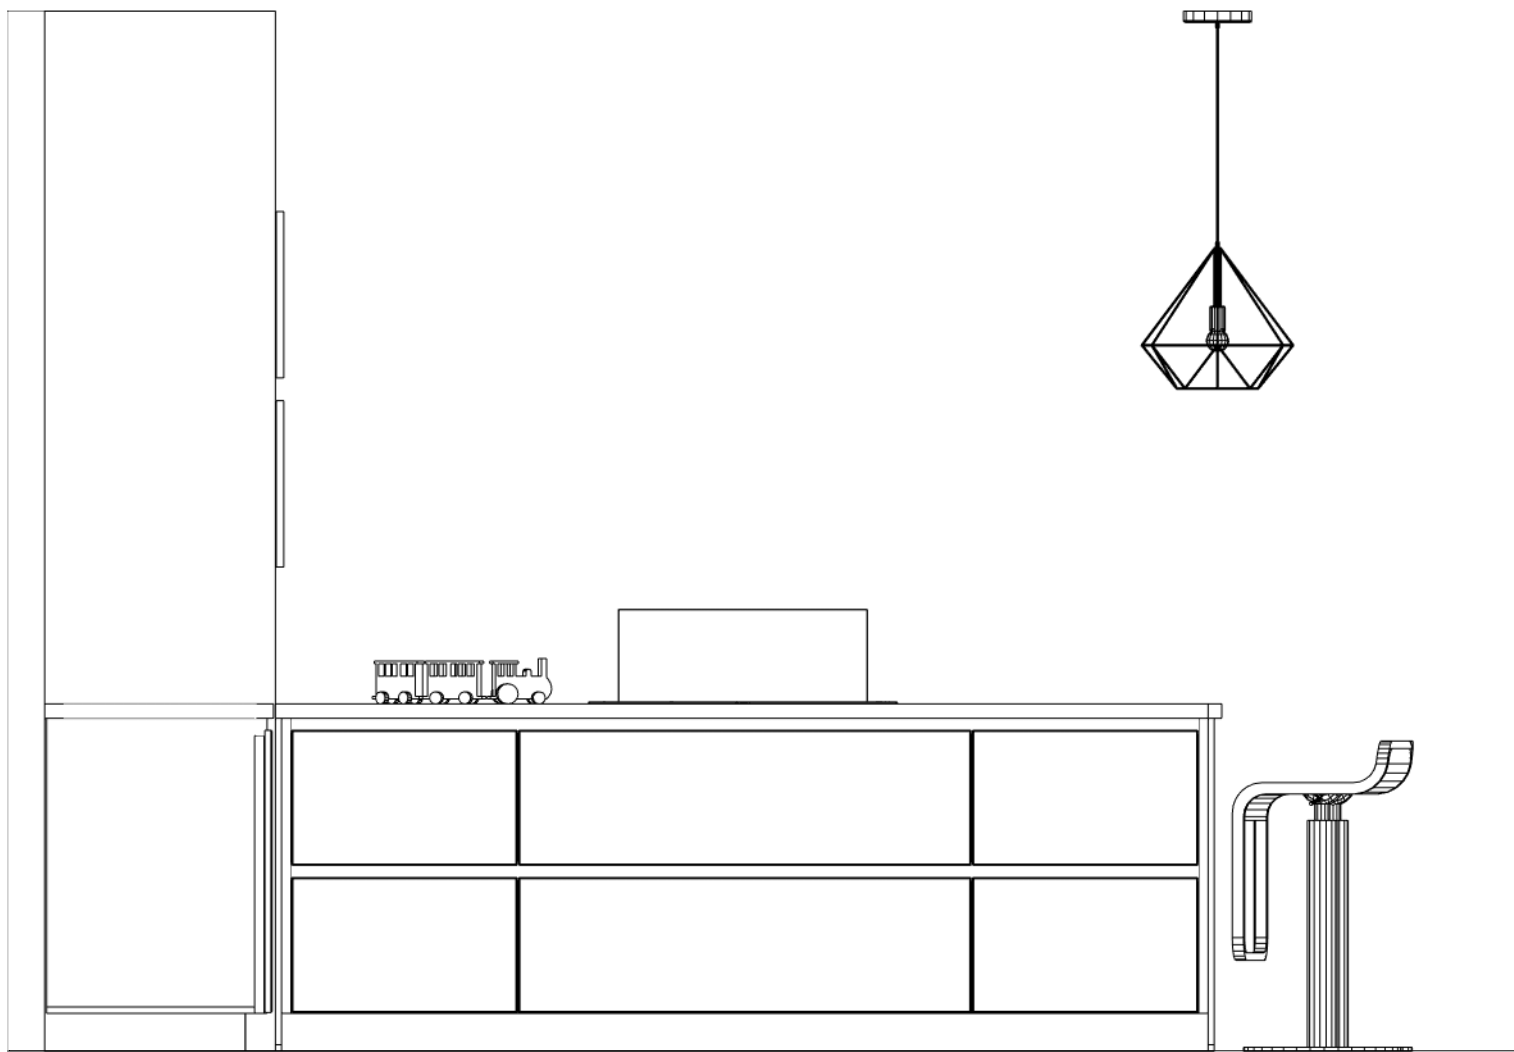

16

25  
H  
600  
1200  
600  
H  
25

25  
H  
16  
H  
25

2173

1424

© by Küche Creativ Vertriebs GmbH 55543 Bad Kreuznach

**Kommission:**

Hr.

**Planung:**

Plan aktuelle Maße(wieder hergestellt)

**Datum:**

13.08.2022

**Ansicht:**

Wandansicht / Bildschirmgröße

Die Darstellungen dienen nur dem grafischen Überblick und sind nicht passgenau. Farben und Strukturverläufe können abweichen. Änderungen der Frontaufteilung sind herstellerbedingt vorbehalten.