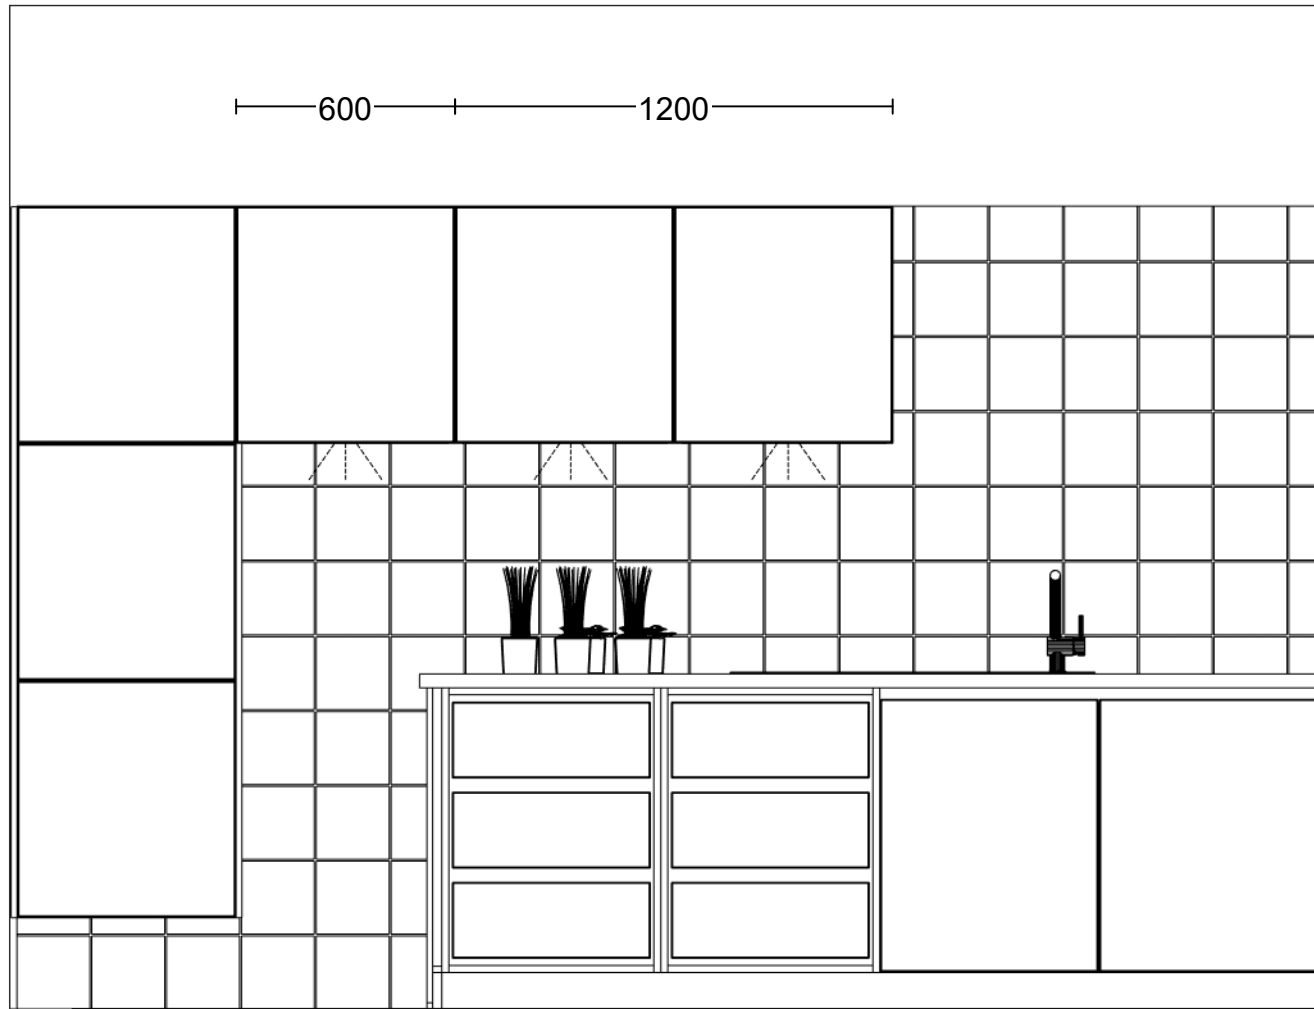

16

25  
H  
600  
1200  
600  
H  
25

25  
H  
16  
H  
25

2173

1424

© by Küche Creativ Vertriebs GmbH 55543 Bad Kreuznach

**Kommission:**

Hr.

**Planung:**

Plan aktuelle Maße(wieder hergestellt)

**Datum:**

13.08.2022

**Ansicht:**

Wandansicht / Bildschirmgröße

Die Darstellungen dienen nur dem grafischen Überblick und sind nicht passgenau. Farben und Strukturverläufe können abweichen. Änderungen der Frontaufteilung sind herstellerbedingt vorbehalten.